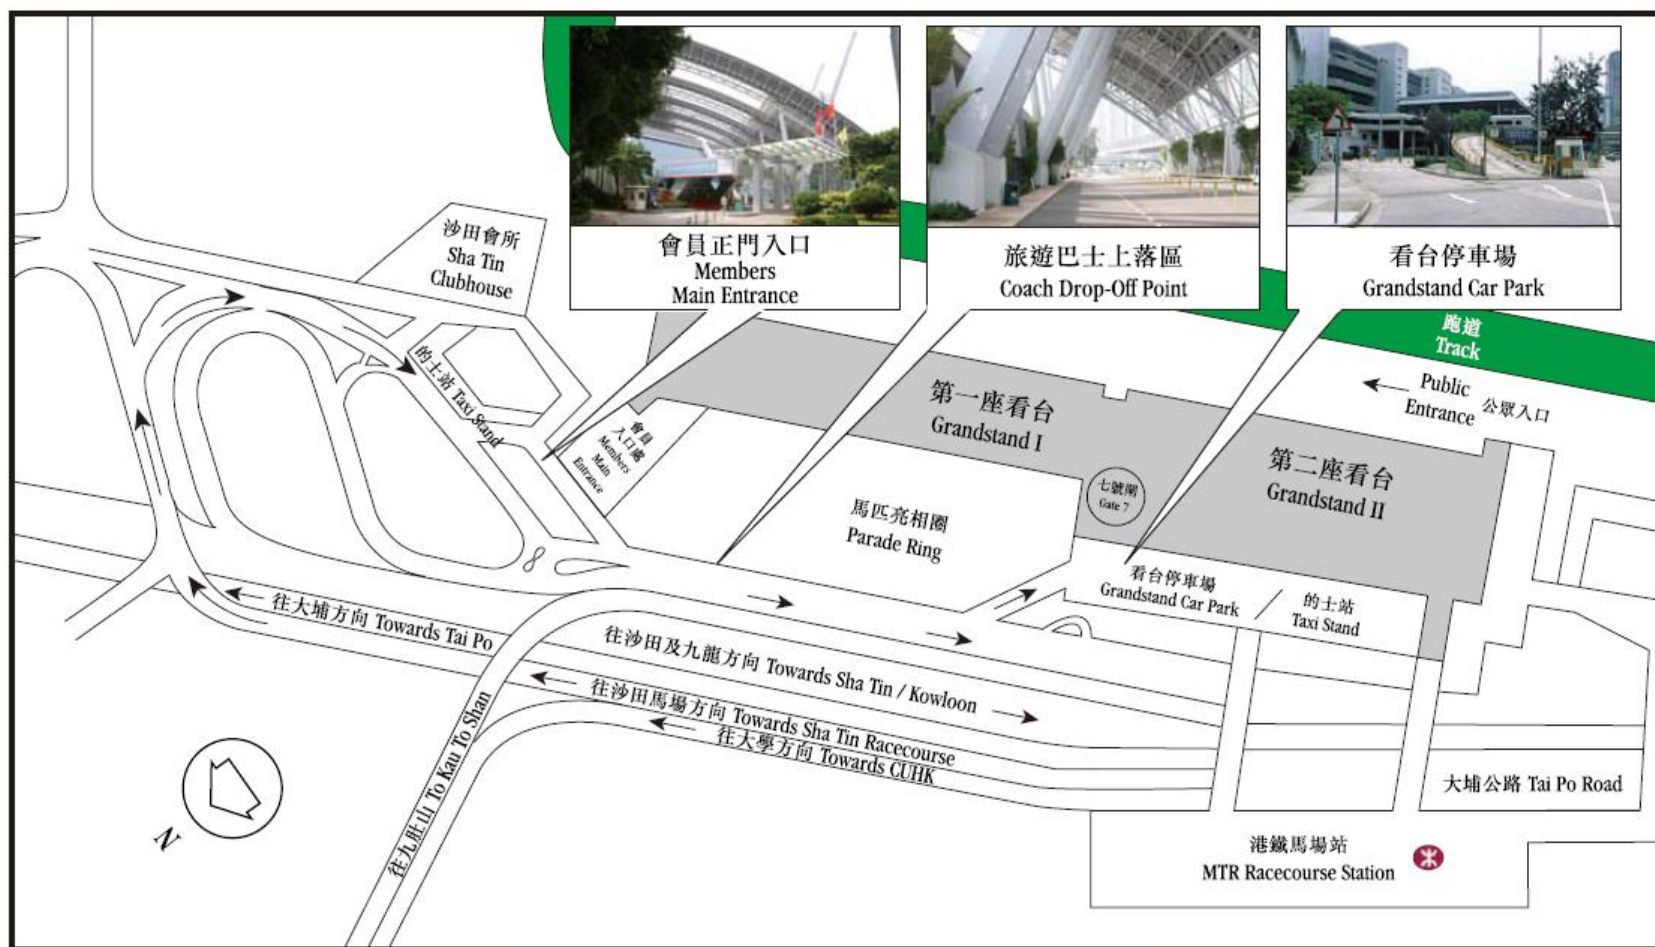

往沙田馬場之路線圖 ROUTE MAP TO SHA TIN RACECOURSE

賽馬日
Race Day

往跑馬地馬場之路線圖

ROUTE MAP TO HAPPY VALLEY RACECOURSE

A 停車處 (香港灣仔帝盛酒店對面)

Drop-off point (Opposite to Dorsett Wanchai)

C 宴會會場入口

Banquet reception entrance